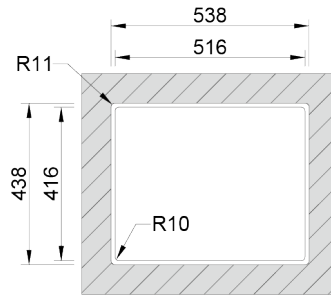

BOX LINE 50

Cubeta de líneas rectas minimalistas, de 0 mm de radio y válvula redonda.

**ACABADOS:**

- Acero Inoxidable Aisi 304
- Cepillado

Detalles técnicos

Lo que precisa de saber

* Inferior - 20 mm beira

Medida externa	536x436mm
Medida de las cubetas	500x400mm
Profundidad	200mm
Embalaje	Caja Individual
Medida del mueble	600mm

Plano de corte

Instalacion Integrada

Instalacion Bajo Encimera

Instalacion Encastrar a la Superficie