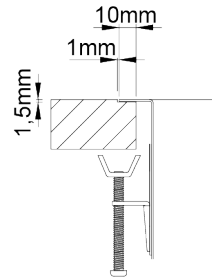

BOX LINE 50

Cubeta de líneas rectas minimalistas, de 0 mm de radio y válvula redonda.

**ACABADOS:**

- Acero Inoxidable Aisi 304
- Cepillado

Detalles técnicos

Lo que precisa de saber

* Inferior - 20 mm beira

Medida externa	536x436mm
Medida de las cubetas	500x400mm
Profundidad	200mm
Embalaje	Caja Individual
Medida del mueble	600mm

Plano de corte

Instalacion Integrada

Instalacion Bajo Encimera

Instalacion Encastrar a la Superficie