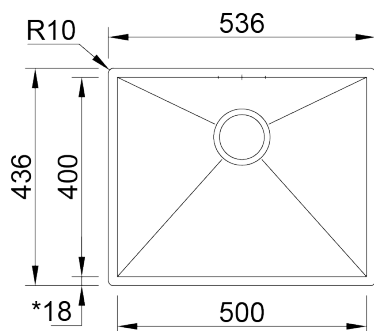

BOX LINE 50

Cubeta de líneas rectas minimalistas, de 0 mm de radio y válvula redonda.

**ACABADOS:**

- Acero Inoxidable Aisi 304
- Cepillado

Detalles técnicos

Lo que precisa de saber

* Inferior - 20 mm beira

Medida externa	536x436mm
Medida de las cubetas	500x400mm
Profundidad	200mm
Embalaje	Caja Individual
Medida del mueble	600mm

Plano de corte

Instalacion Integrada

Instalacion Bajo Encimera

Instalacion Encastrar a la Superficie