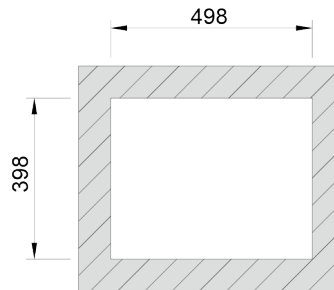

BOX LINE 50

Cubeta de líneas rectas minimalistas, de 0 mm de radio y válvula redonda.

**ACABADOS:**

- Acero Inoxidable Aisi 304
- Cepillado

Detalles técnicos

Lo que precisa de saber

* Inferior - 20 mm beira

Medida externa	536x436mm
Medida de las cubetas	500x400mm
Profundidad	200mm
Embalaje	Caja Individual
Medida del mueble	600mm

Plano de corte

Instalacion Integrada

Instalacion Bajo Encimera

Instalacion Encastrar a la Superficie