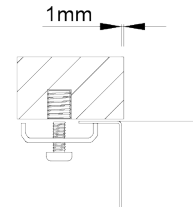

BOX LINE 50

Cubeta de líneas rectas minimalistas, de 0 mm de radio y válvula redonda.

**ACABADOS:**

- Acero Inoxidable Aisi 304
- Cepillado

Detalles técnicos

Lo que precisa de saber

* Inferior - 20 mm beira

Medida externa	536x436mm
Medida de las cubetas	500x400mm
Profundidad	200mm
Embalaje	Caja Individual
Medida del mueble	600mm

Plano de corte

Instalacion Integrada

Instalacion Bajo Encimera

Instalacion Encastrar a la Superficie