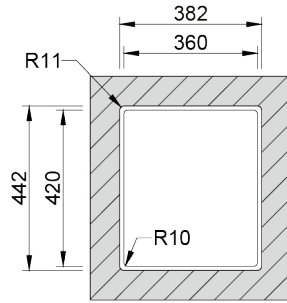

RODI ELITE - BOX LUX

BOX LUX 34 VÁLVULA REDONDA

Cubeta de líneas rectas y design minimalista, con 12mm de radio y válvula redonda.

ACABADOS:

● Cepillado

Detalles técnicos

Lo que precisa de saber

Medida externa	380x440mm
Medida de las cubetas	340x400mm
Profundidad	200mm
Embalaje	Embalaje Individual
Medida del mueble	450mm

Plano de corte

Instalacion Integrada

Instalacion Bajo Encimera

Instalacion Encastrar a la Superficie