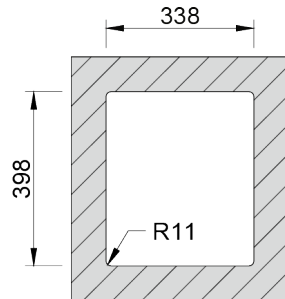

RODI ELITE - BOX LUX

BOX LUX 34 VÁLVULA REDONDA

Cubeta de líneas rectas y design minimalista, con 12mm de radio y válvula redonda.

ACABADOS:

● Cepillado

Detalles técnicos

Lo que precisa de saber

Medida externa	380x440mm
Medida de las cubetas	340x400mm
Profundidad	200mm
Embalaje	Embalaje Individual
Medida del mueble	450mm

Plano de corte

Instalacion Integrada

Instalacion Bajo Encimera

Instalacion Encastrar a la Superficie