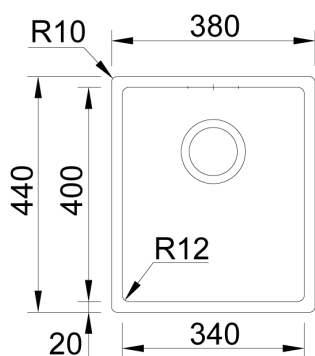

RODI ELITE - BOX LUX

BOX LUX 34 VÁLVULA REDONDA

Cubeta de líneas rectas y design minimalista, con 12mm de radio y válvula redonda.

ACABADOS:

● Cepillado

Detalles técnicos

Lo que precisa de saber

Medida externa	380x440mm
Medida de las cubetas	340x400mm
Profundidad	200mm
Embalaje	Embalaje Individual
Medida del mueble	450mm

Plano de corte

Instalacion Integrada

Instalacion Bajo Encimera

Instalacion Encastrar a la Superficie