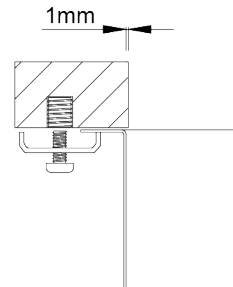

RODI ELITE - BOX LUX

BOX LUX 34 VÁLVULA REDONDA

Cubeta de líneas rectas y design minimalista, con 12mm de radio y válvula redonda.

ACABADOS:

● Cepillado

Detalles técnicos

Lo que precisa de saber

Medida externa	380x440mm
Medida de las cubetas	340x400mm
Profundidad	200mm
Embalaje	Embalaje Individual
Medida del mueble	450mm

Plano de corte

Instalacion Integrada

Instalacion Bajo Encimera

Instalacion Encastrar a la Superficie