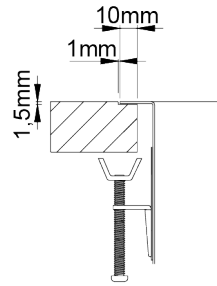

RODI ELITE - BOX LUX

BOX LUX 34 VÁLVULA REDONDA

Cubeta de líneas rectas y design minimalista, con 12mm de radio y válvula redonda.

ACABADOS:

● Cepillado

Detalles técnicos

Lo que precisa de saber

Medida externa	380x440mm
Medida de las cubetas	340x400mm
Profundidad	200mm
Embalaje	Embalaje Individual
Medida del mueble	450mm

Plano de corte

Instalacion Integrada

Instalacion Bajo Encimera

Instalacion Encastrar a la Superficie