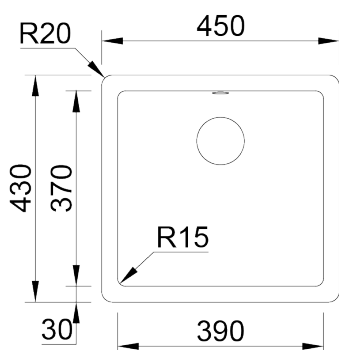

## Detalles técnicos

Lo que precisa de saber

Medida externa	450x430mm
Medida de las cubetas	390x370mm
Profundidad	200mm
Embalaje	Caja Individual
Medida del mueble	450mm

# Plano de corte

Instalacion Bajo Encimera

Instalacion Encastrar a la Superficie