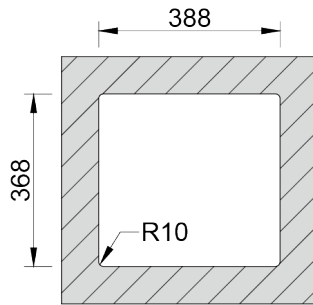

## Detalles técnicos

Lo que precisa de saber

Medida externa	450x430mm
Medida de las cubetas	390x370mm
Profundidad	200mm
Embalaje	Caja Individual
Medida del mueble	450mm

# Plano de corte

Instalacion Bajo Encimera

Instalacion Encastrar a la Superficie