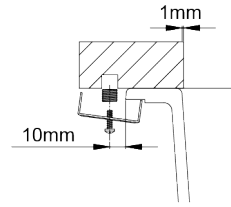

## Detalles técnicos

Lo que precisa de saber

Medida externa	450x430mm
Medida de las cubetas	390x370mm
Profundidad	200mm
Embalaje	Caja Individual
Medida del mueble	450mm

# Plano de corte

Instalacion Bajo Encimera

Instalacion Encastrar a la Superficie