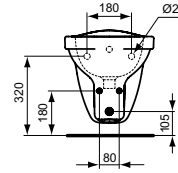

Ideal Standard

Bidé

Eurovit

Artículo: **V493101**

Bidé suspendido

Bidé suspendido eurovit

Color: 01 - Blanco

Más detalles del producto:

Montaje:	Montaje a pared
Acreditación:	DIN EN 14528 CL 25 DIN EN 35
Orificios de grifería:	1
Peso (kg):	15,00
Material mixto:	Porcelana vitrificada
Altura (mm):	350
Ancho (mm):	360
Profundidad (mm):	520
Certificados:	EN 14528