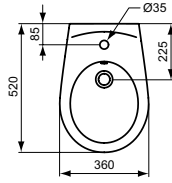

Ideal Standard

Bidé

Eurovit

Artículo: **V493101**

Bidé suspendido

Bidé suspendido eurovit

Color: 01 - Blanco

Más detalles del producto:

Montaje:	Montaje a pared
Acreditación:	DIN EN 14528 CL 25 DIN EN 35
Orificios de grifería:	1
Peso (kg):	15,00
Material mixto:	Porcelana vitrificada
Altura (mm):	350
Ancho (mm):	360
Profundidad (mm):	520
Certificados:	EN 14528

Ideal Standard Iberia S.L.U

Av. De Francia 4, 1º, pta 1, 46023 - Valencia, España - Tel: +34 93 561 80 00

Email: atencioncliente@idealstandard.com - Web: www.idealstandard.es