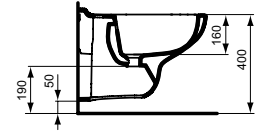

Ideal Standard

Bidé

Eurovit

Artículo: **V493101**

Bidé suspendido

Bidé suspendido eurovit

Color: 01 - Blanco

Más detalles del producto:

Montaje:	Montaje a pared
Acreditación:	DIN EN 14528 CL 25 DIN EN 35
Orificios de grifería:	1
Peso (kg):	15,00
Material mixto:	Porcelana vitrificada
Altura (mm):	350
Ancho (mm):	360
Profundidad (mm):	520
Certificados:	EN 14528

Ideal Standard Iberia S.L.U

Av. De Francia 4, 1º, pta 1, 46023 - Valencia, España - Tel: +34 93 561 80 00

Email: atencioncliente@idealstandard.com - Web: www.idealstandard.es